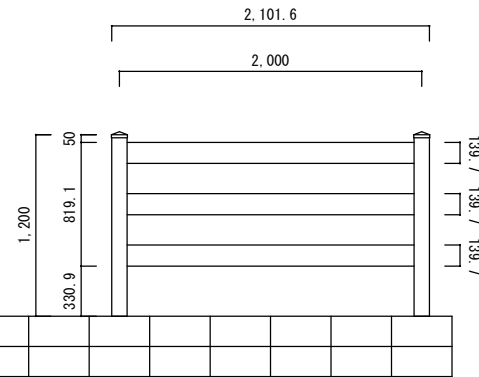

ブロック上 H 1050

ブロック上 H 1200

根入れ H 1050

根入れ H 1200

3 レールズランチ

1/50