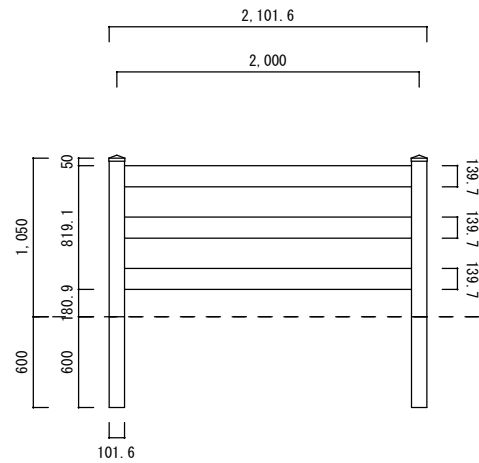

ブロック上 H 1050

ブロック上 H 1200

根入れ H 1050

根入れ H 1200

3 レールズランチ

1/50