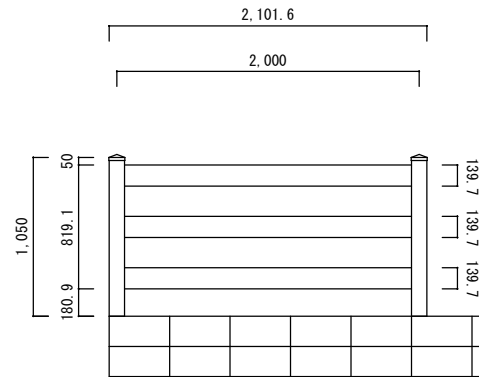

ブロック上 H 1050

ブロック上 H 1200

根入れ H 1050

根入れ H 1200

3 レールズランチ

1/50