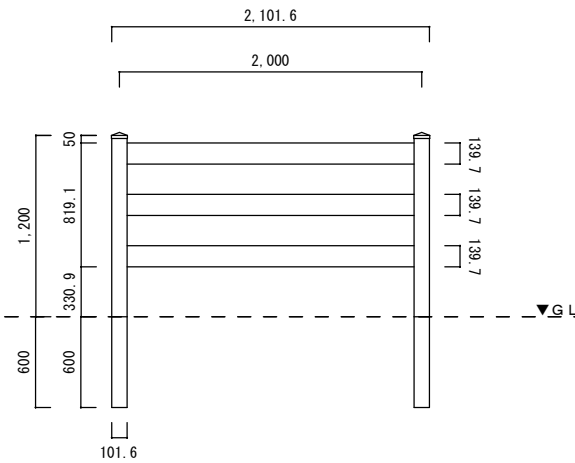

ブロック上 H 1050

ブロック上 H 1200

根入れ H 1050

根入れ H 1200

3 レールズランチ

1/50