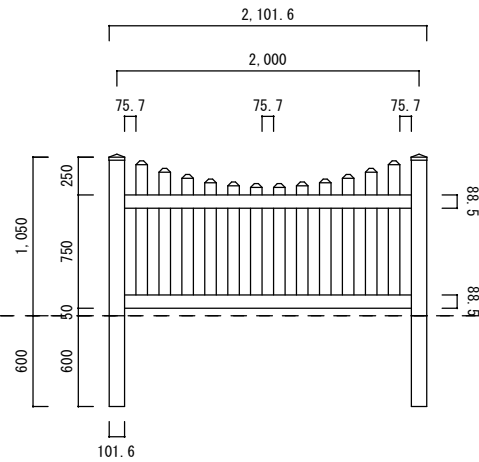

ブロック上 H 900

ブロック上 H 1050

ブロック上 H 1200

根入れ H 900

根入れ H 1050

根入れ H 1200

ルーテッドスカラップドピケット

1/50