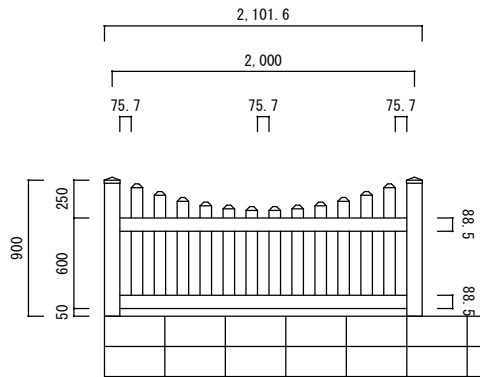

ブロック上 H 900

ブロック上 H 1050

ブロック上 H 1200

根入れ H 900

根入れ H 1050

根入れ H 1200

ルーテッドスカラップドピケット

1/50