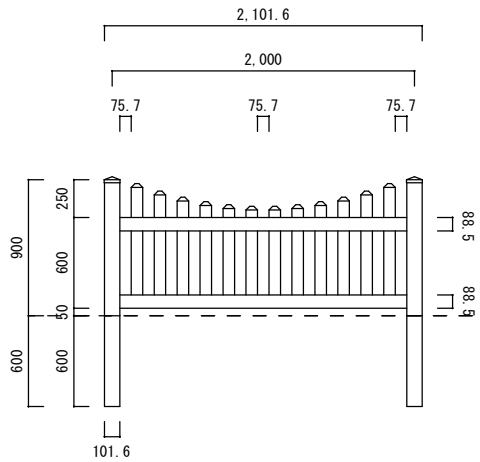

ブロック上 H 900

ブロック上 H 1050

ブロック上 H 1200

根入れ H 900

根入れ H 1050

根入れ H 1200

ルーテッドスカラップドピケット

1/50