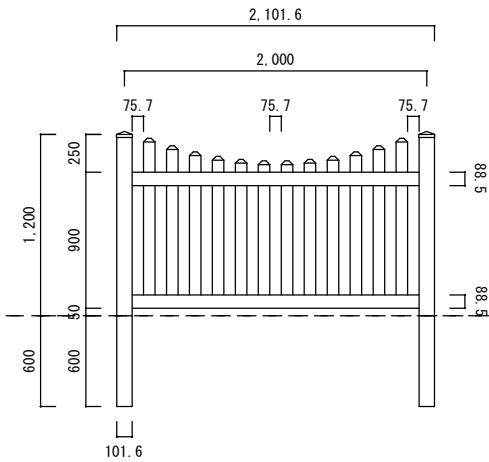

ブロック上 H 900

ブロック上 H 1050

ブロック上 H 1200

根入れ H 900

根入れ H 1050

根入れ H 1200

ルーテッドスカラップドピケット

1/50