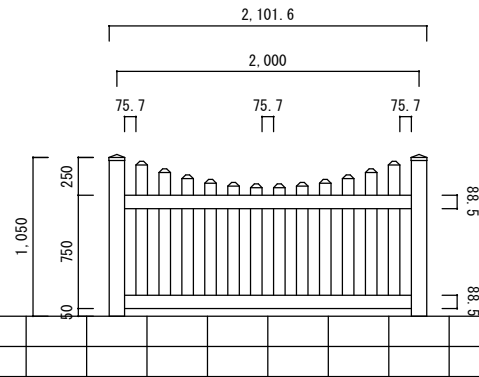

ブロック上 H 900

ブロック上 H 1050

ブロック上 H 1200

根入れ H 900

根入れ H 1050

根入れ H 1200

ルーテッドスカラップドピケット

1/50