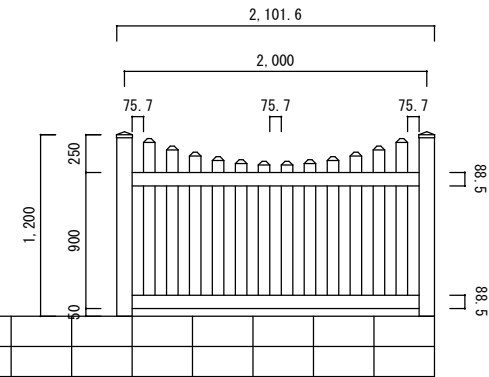

ブロック上 H 900

ブロック上 H 1050

ブロック上 H 1200

根入れ H 900

根入れ H 1050

根入れ H 1200

ルーテッドスカラップドピケット

1/50