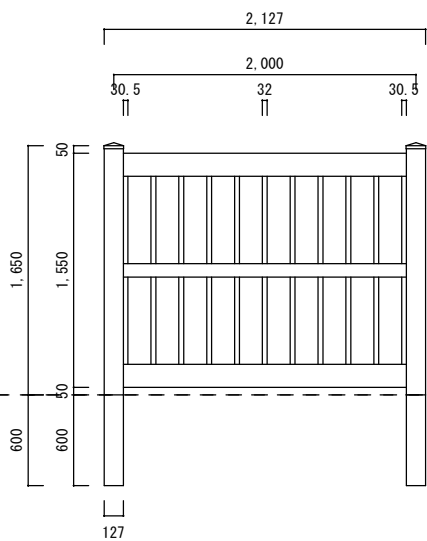

根入れ H1500

根入れ H1650

根入れ H1800

セミプライバシー

1/50

 株式会社カリテス
千葉県市原市岩崎2-20-1
Karites 0436-25-2765