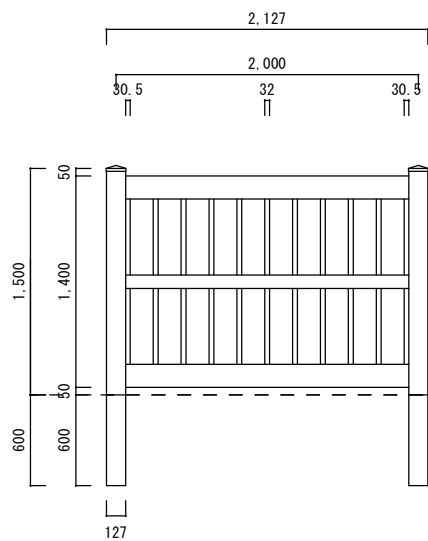

根入れ H1500

根入れ H1650

根入れ H1800

セミプライバシー

1/50

 株式会社カリテス
千葉県市原市岩崎2-20-1
Karites 0436-25-2765