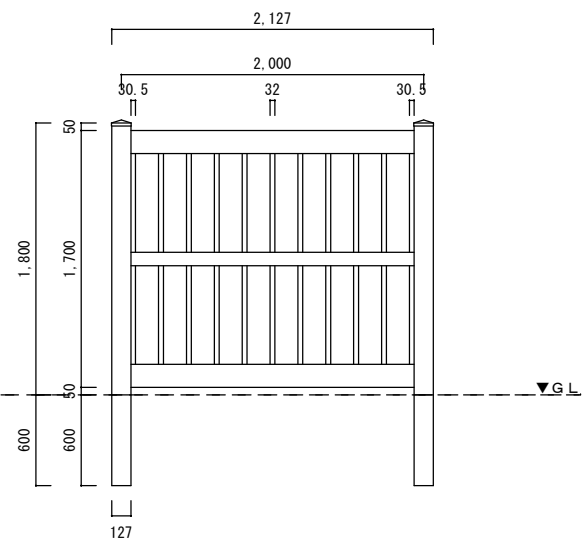

根入れ H1500

根入れ H1650

根入れ H1800

セミプライバシー

1/50

 株式会社カリテス
千葉県市原市岩崎2-20-1
Karites 0436-25-2765