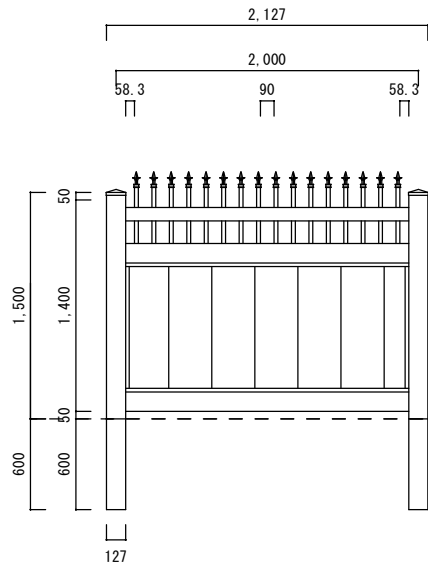

根入れ H1500

根入れ H1650

根入れ H1800

ソリッドプライバシーオーナメンタル

1/50

 株式会社カリテス
千葉県市原市岩崎2-20-1
Karites 0436-25-2765