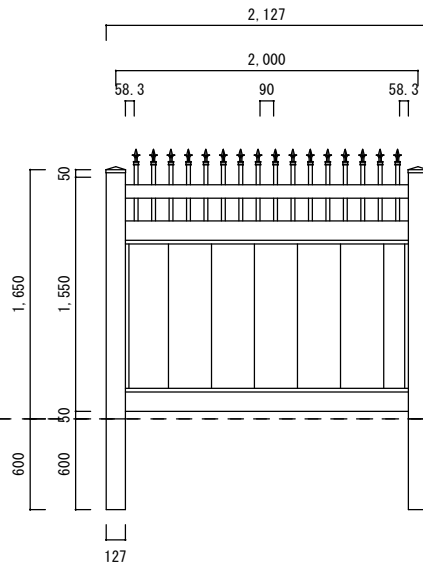

根入れ H1500

根入れ H1650

根入れ H1800

ソリッドプライバシーオーナメンタル

1/50

 株式会社カリテス
千葉県市原市岩崎2-20-1
Karites 0436-25-2765