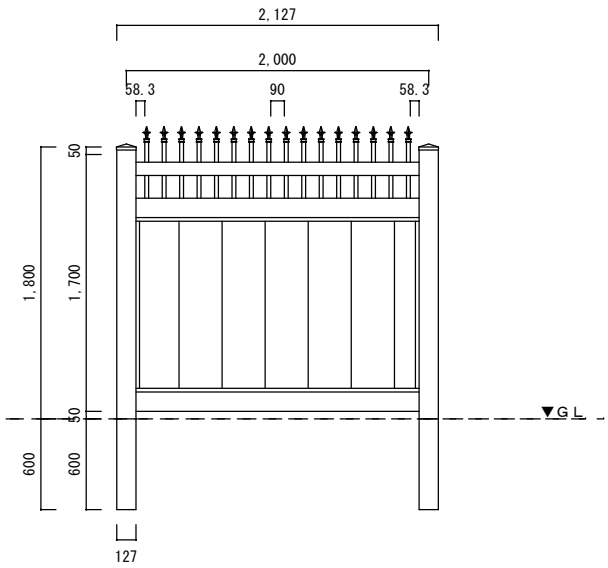

根入れ H1500

根入れ H1650

根入れ H1800

ソリッドプライバシーオーナメンタル

1/50

 株式会社カリテス
千葉県市原市岩崎2-20-1
Karites 0436-25-2765