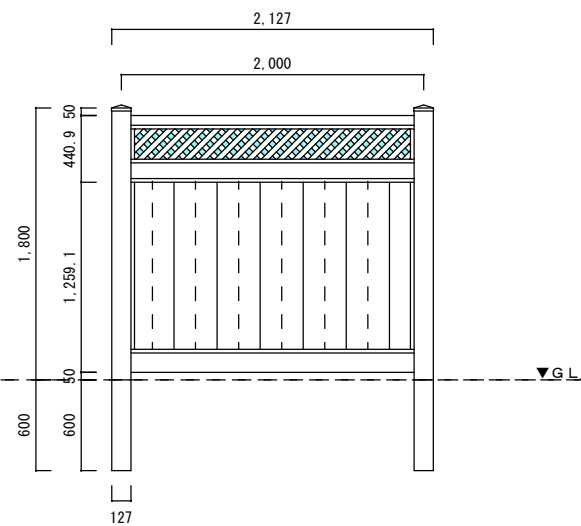

根入れ H1500

根入れ H1650

根入れ H1800

ソリッドプライバシーwithラティス

1/50

 株式会社カリテス
千葉県市原市岩崎2-20-1
Karites 0436-25-2765