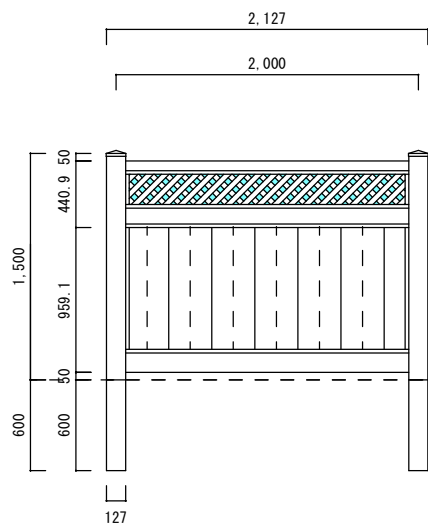

根入れ H1500

根入れ H1650

根入れ H1800

ソリッドプライバシーwithラティス

1/50

 株式会社カリテス
千葉県市原市岩崎2-20-1
Karites 0436-25-2765