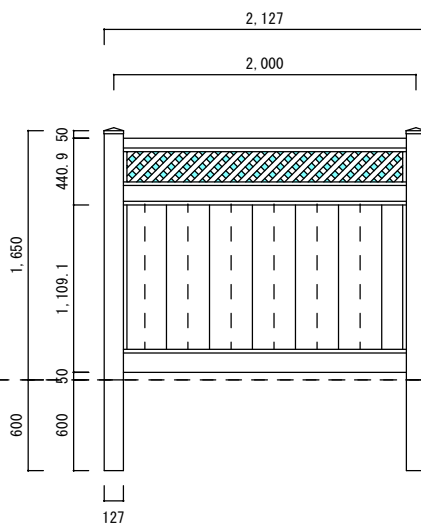

根入れ H1500

根入れ H1650

根入れ H1800

ソリッドプライバシーwithラティス

1/50

 株式会社カリテス
千葉県市原市岩崎2-20-1
Karites 0436-25-2765