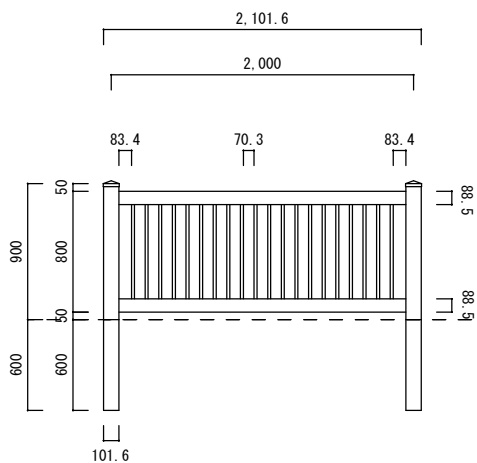

ブロック上 H 900

ブロック上 H 1050

ブロック上 H 1200

根入れ H 900

根入れ H 1050

根入れ H 1200

ワイドクローズドアイアンピケット

1/50