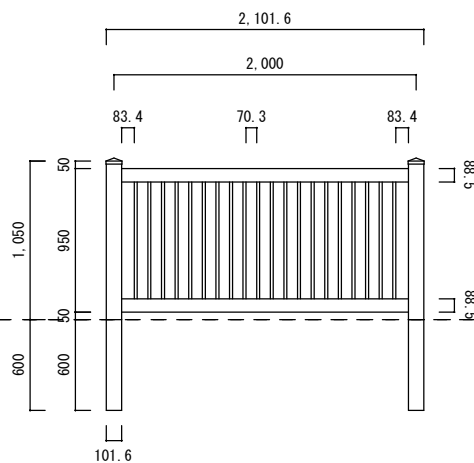

ブロック上 H 900

ブロック上 H 1050

ブロック上 H 1200

根入れ H 900

根入れ H 1050

根入れ H 1200

ワイドクローズドアイアンピケット

1/50