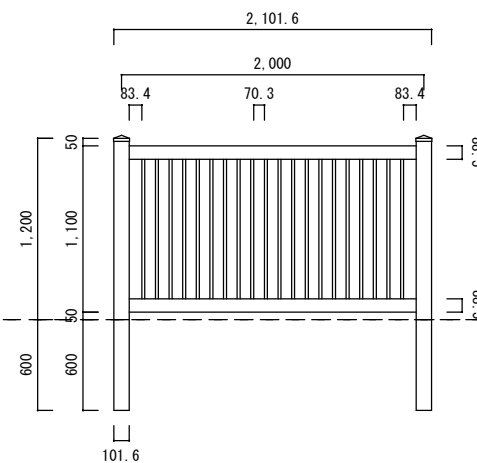

ブロック上 H 900

ブロック上 H 1050

ブロック上 H 1200

根入れ H 900

根入れ H 1050

根入れ H 1200

ワイドクローズドアイアンピケット

1/50