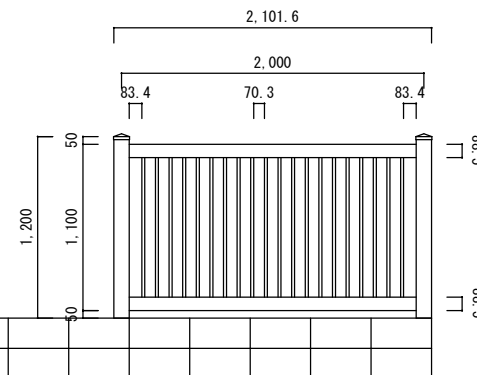

ブロック上 H 900

ブロック上 H 1050

ブロック上 H 1200

根入れ H 900

根入れ H 1050

根入れ H 1200

ワイドクローズドアイアンピケット

1/50