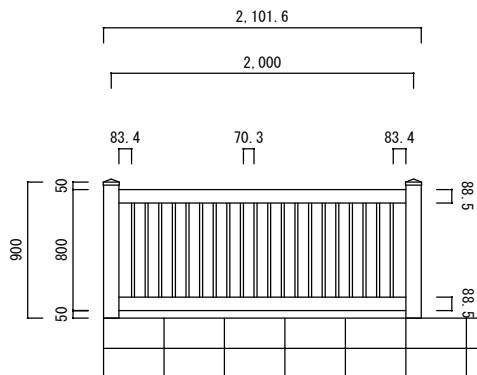

ブロック上 H 900

ブロック上 H 1050

ブロック上 H 1200

根入れ H 900

根入れ H 1050

根入れ H 1200

ワイドクローズドアイアンピケット

1/50