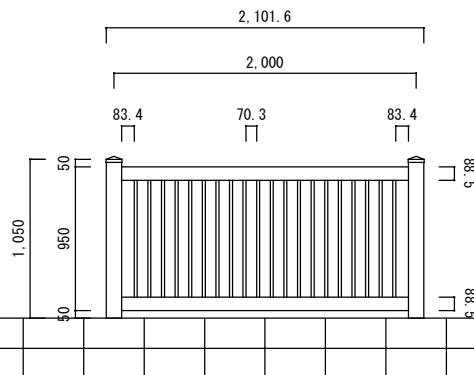

ブロック上 H 900

ブロック上 H 1050

ブロック上 H 1200

根入れ H 900

根入れ H 1050

根入れ H 1200

ワイドクローズドアイアンピケット

1/50