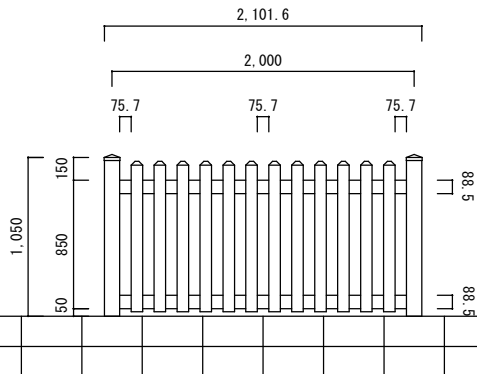

ブロック上 H 900

ブロック上 H 1050

ブロック上 H 1200

根入れ H 900

根入れ H 1050

根入れ H 1200

トラッドストレートピケット

1/50