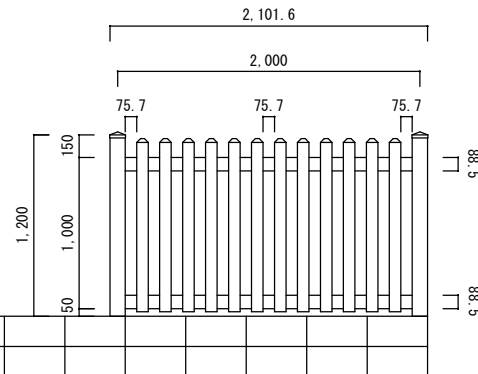

ブロック上 H 900

ブロック上 H 1050

ブロック上 H 1200

根入れ H 900

根入れ H 1050

根入れ H 1200

トラッドストレートピケット

1/50