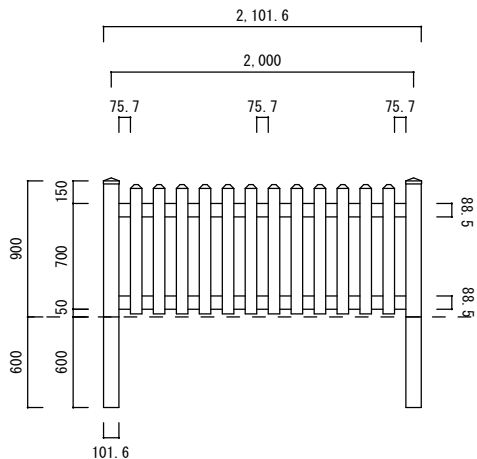

ブロック上 H 900

ブロック上 H 1050

ブロック上 H 1200

根入れ H 900

根入れ H 1050

根入れ H 1200

トラッドストレートピケット

1/50