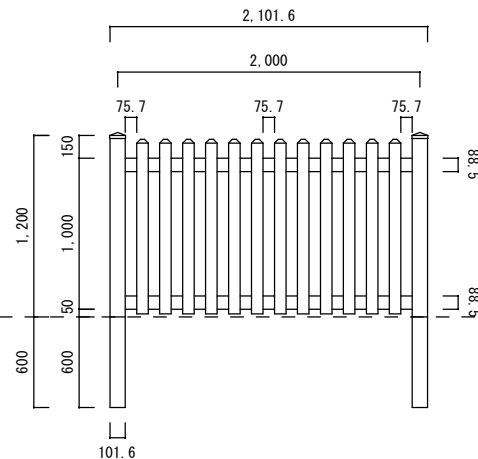

ブロック上 H 900

ブロック上 H 1050

ブロック上 H 1200

根入れ H 900

根入れ H 1050

根入れ H 1200

トラッドストレートピケット

1/50