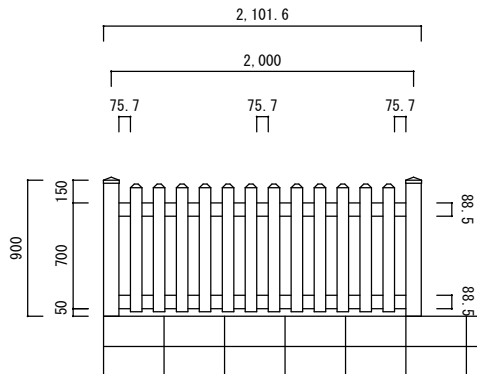

ブロック上 H 900

ブロック上 H 1050

ブロック上 H 1200

根入れ H 900

根入れ H 1050

根入れ H 1200

トラッドストレートピケット

1/50