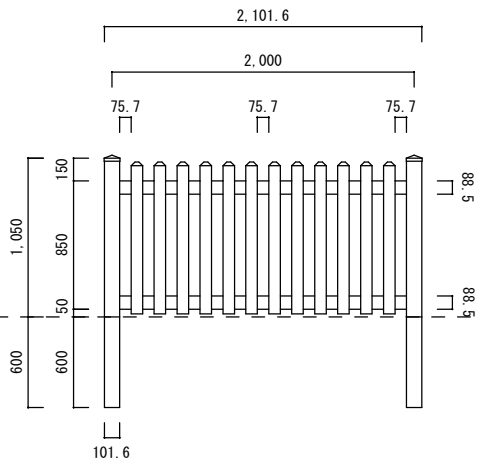

ブロック上 H 900

ブロック上 H 1050

ブロック上 H 1200

根入れ H 900

根入れ H 1050

根入れ H 1200

トラッドストレートピケット

1/50